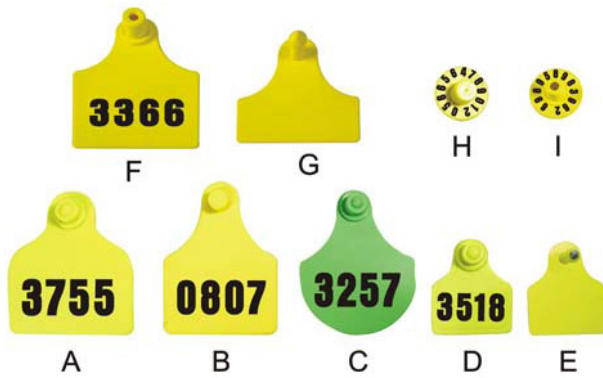

# 耳標関係

製品番号：KS321

## 耳標 D タイプ

メス：50x42 mm、オス：丸型Φ 29 mm

色：黄、青、白、緑、赤、オレンジ（有番・無番有）

A: 75\*65mm B: 78\*58mm

C: 76\*60mm D: 50\*42mm

E: 50\*42mm F: 78\*61mm

G: 61\*61mm H: Φ 29mm

I: Φ 32mm